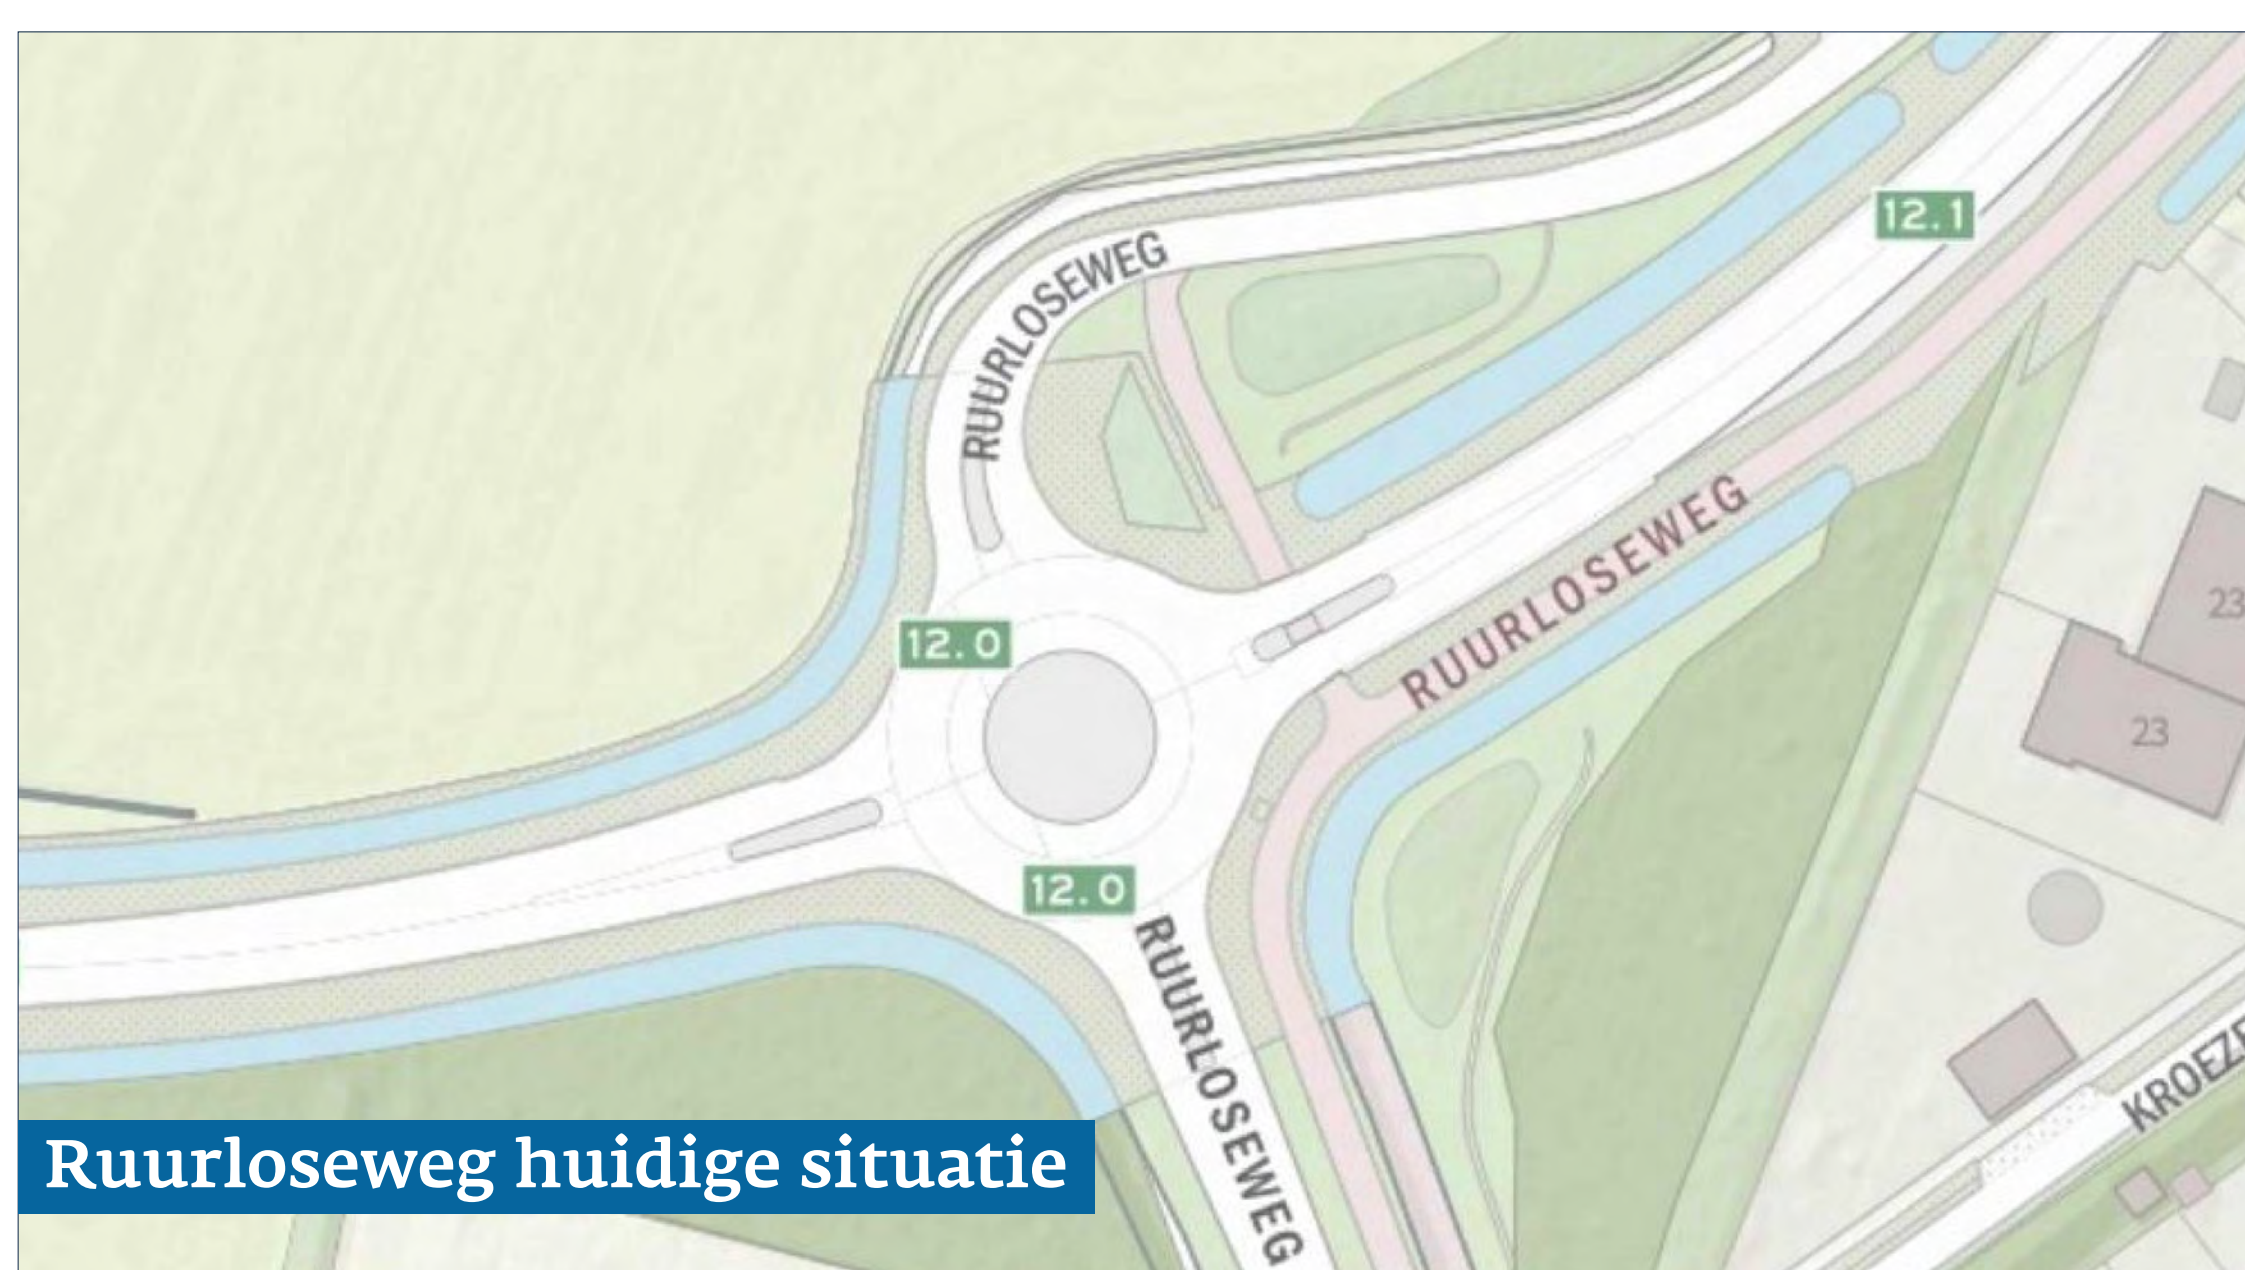

N315 Doetinchem - Ruurlo

Rotondes

Bijzonderheden

De nieuwe rotondes zijn breder en het fietspad ligt verder van de rotonde af