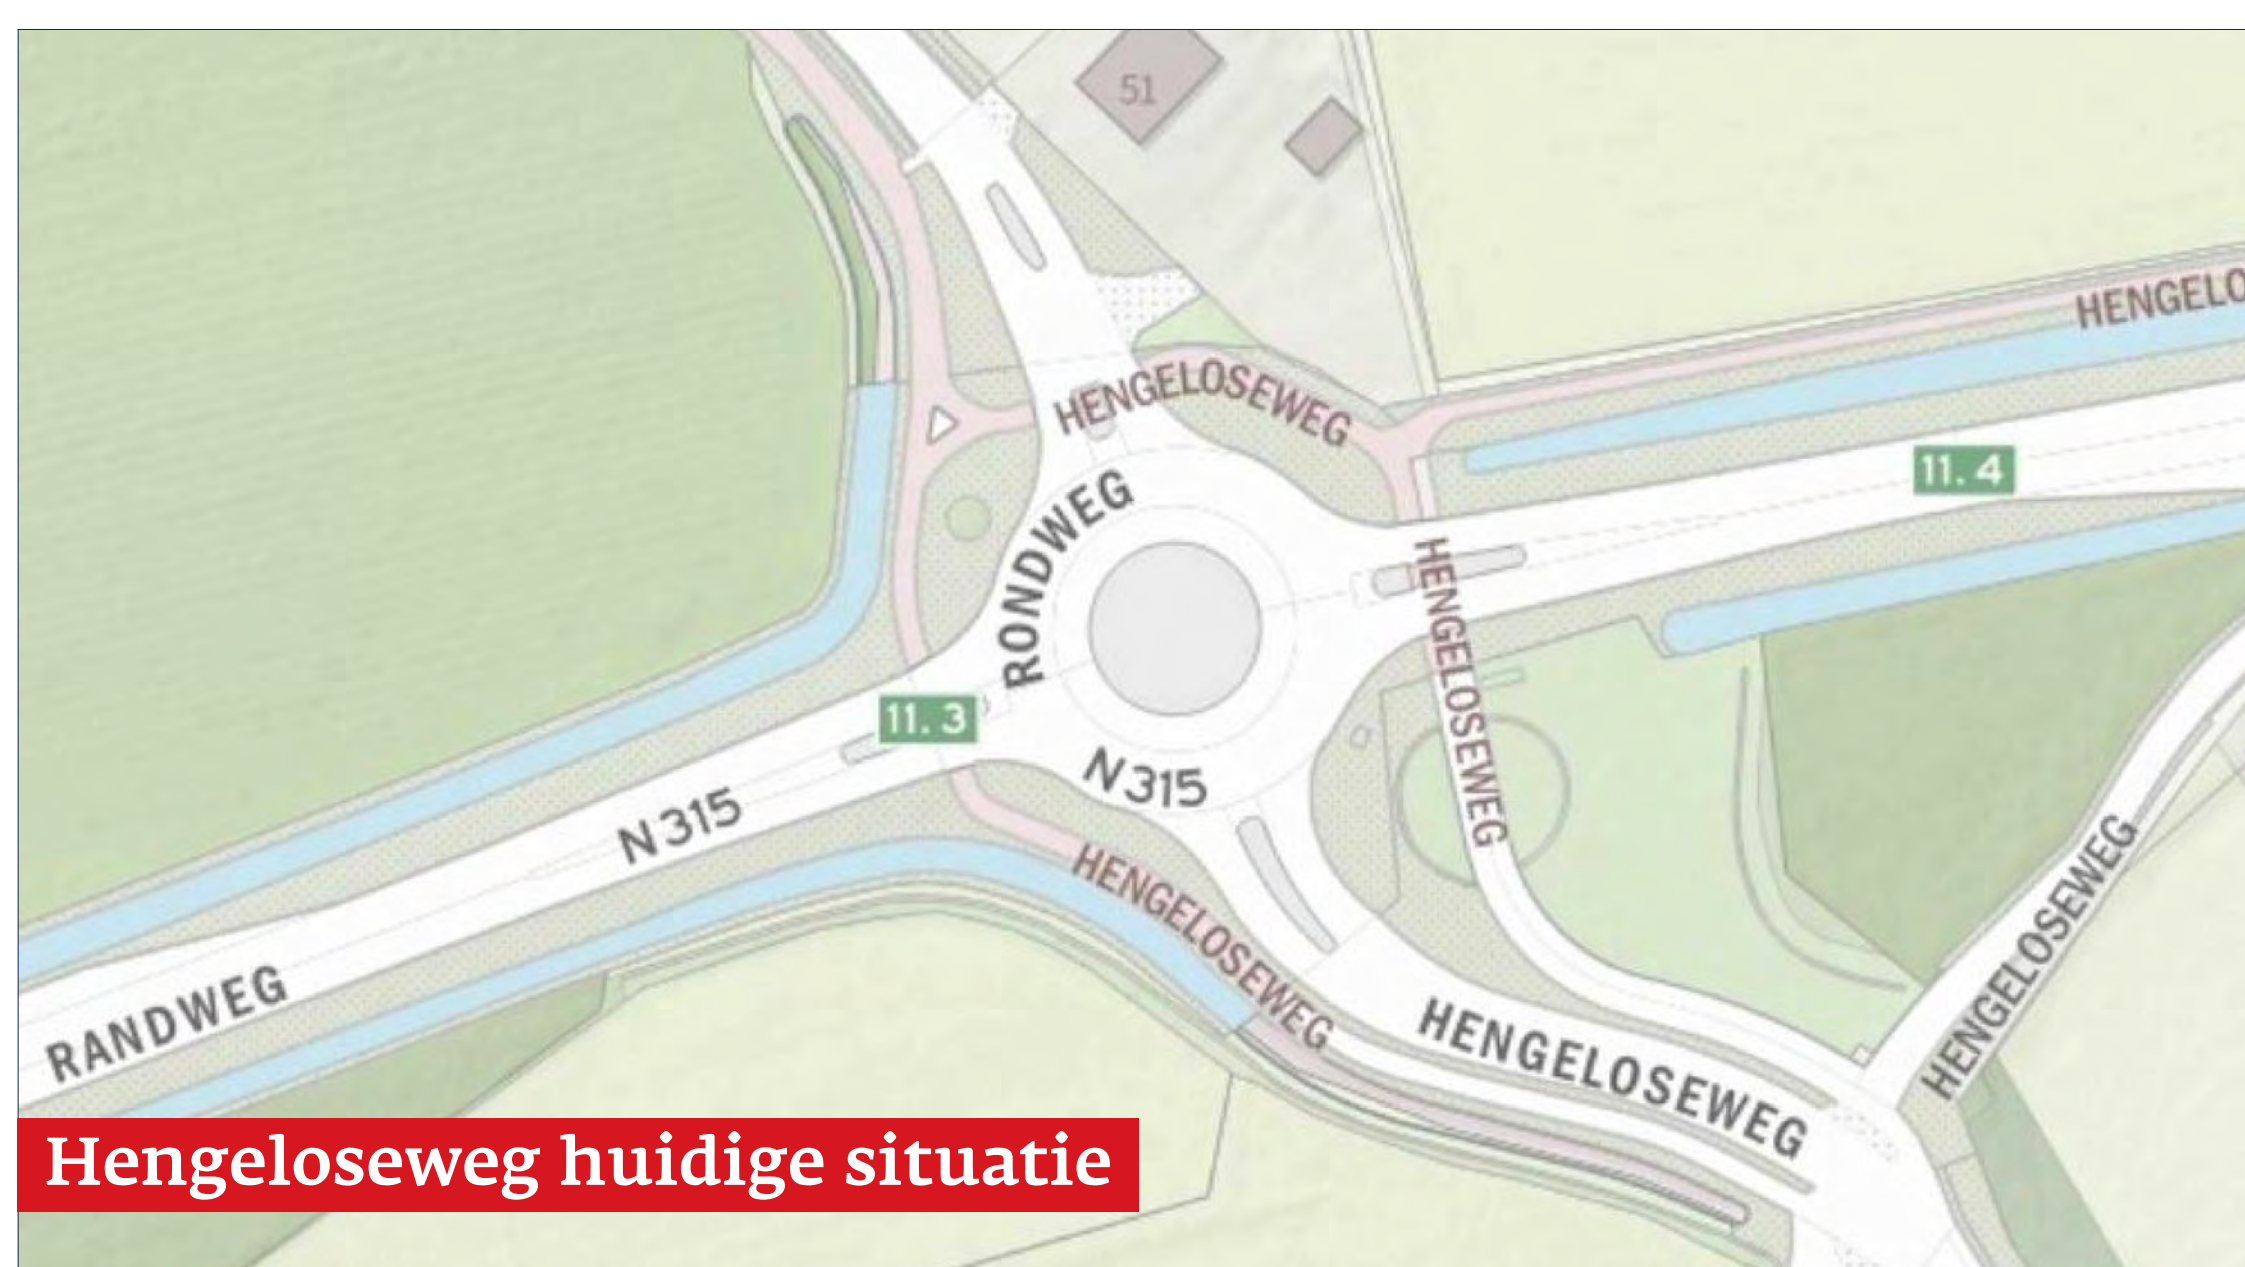

N315 Doetinchem - Ruurlo

Rotondes

Bijzonderheden

De nieuwe rotondes zijn breder en het fietspad ligt verder van de rotonde af