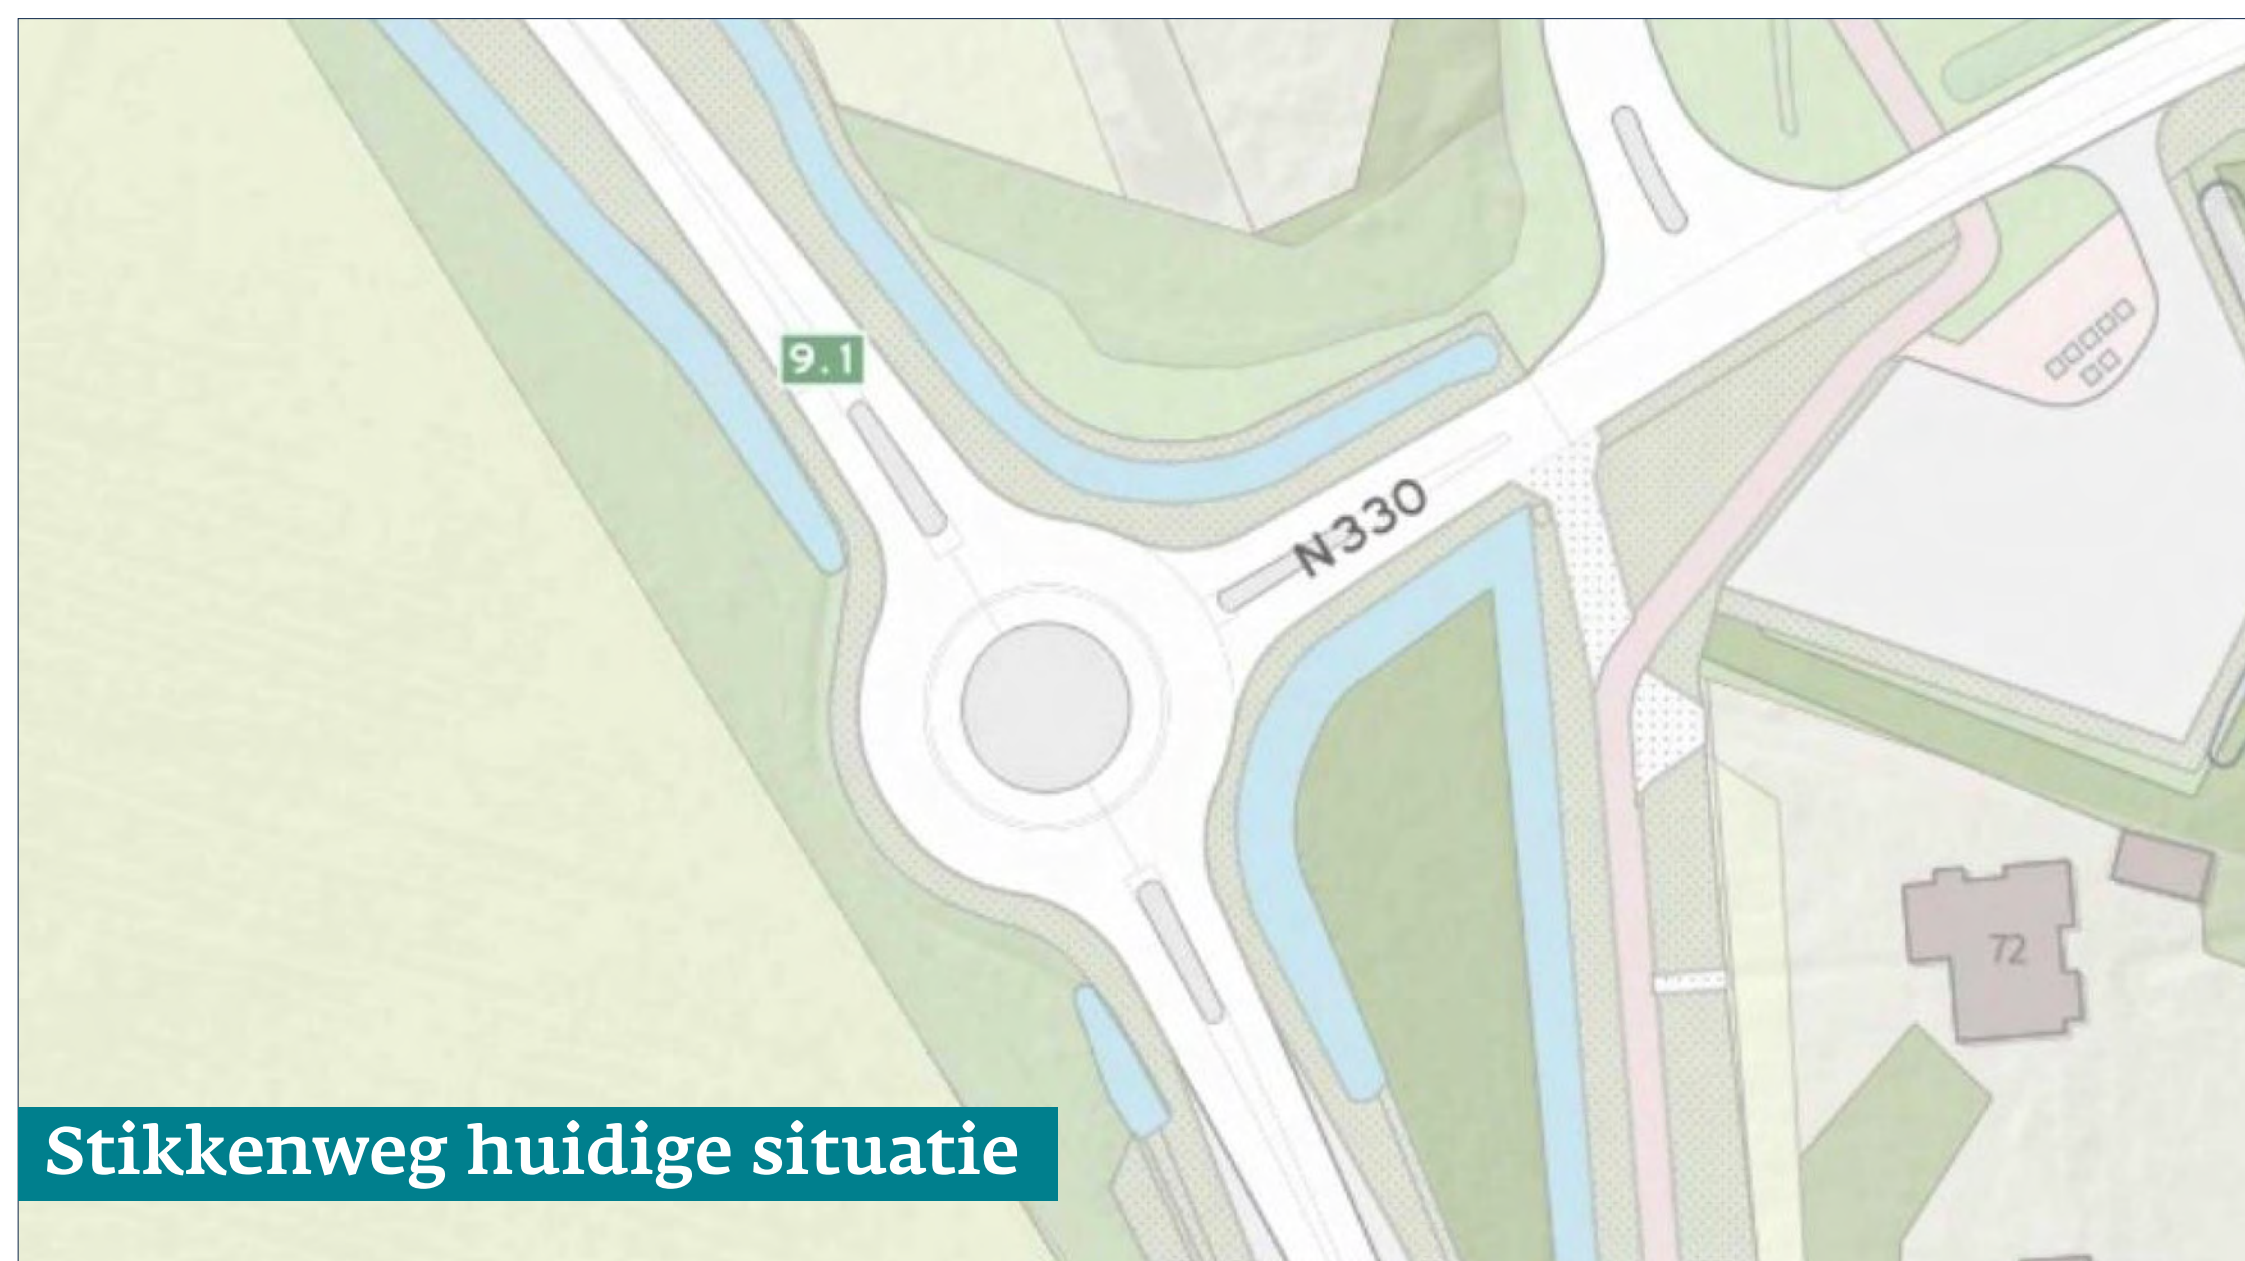

N315 Doetinchem - Ruurlo

Rotondes

Bijzonderheden

De nieuwe rotondes zijn breder en het fietspad ligt verder van de rotonde af