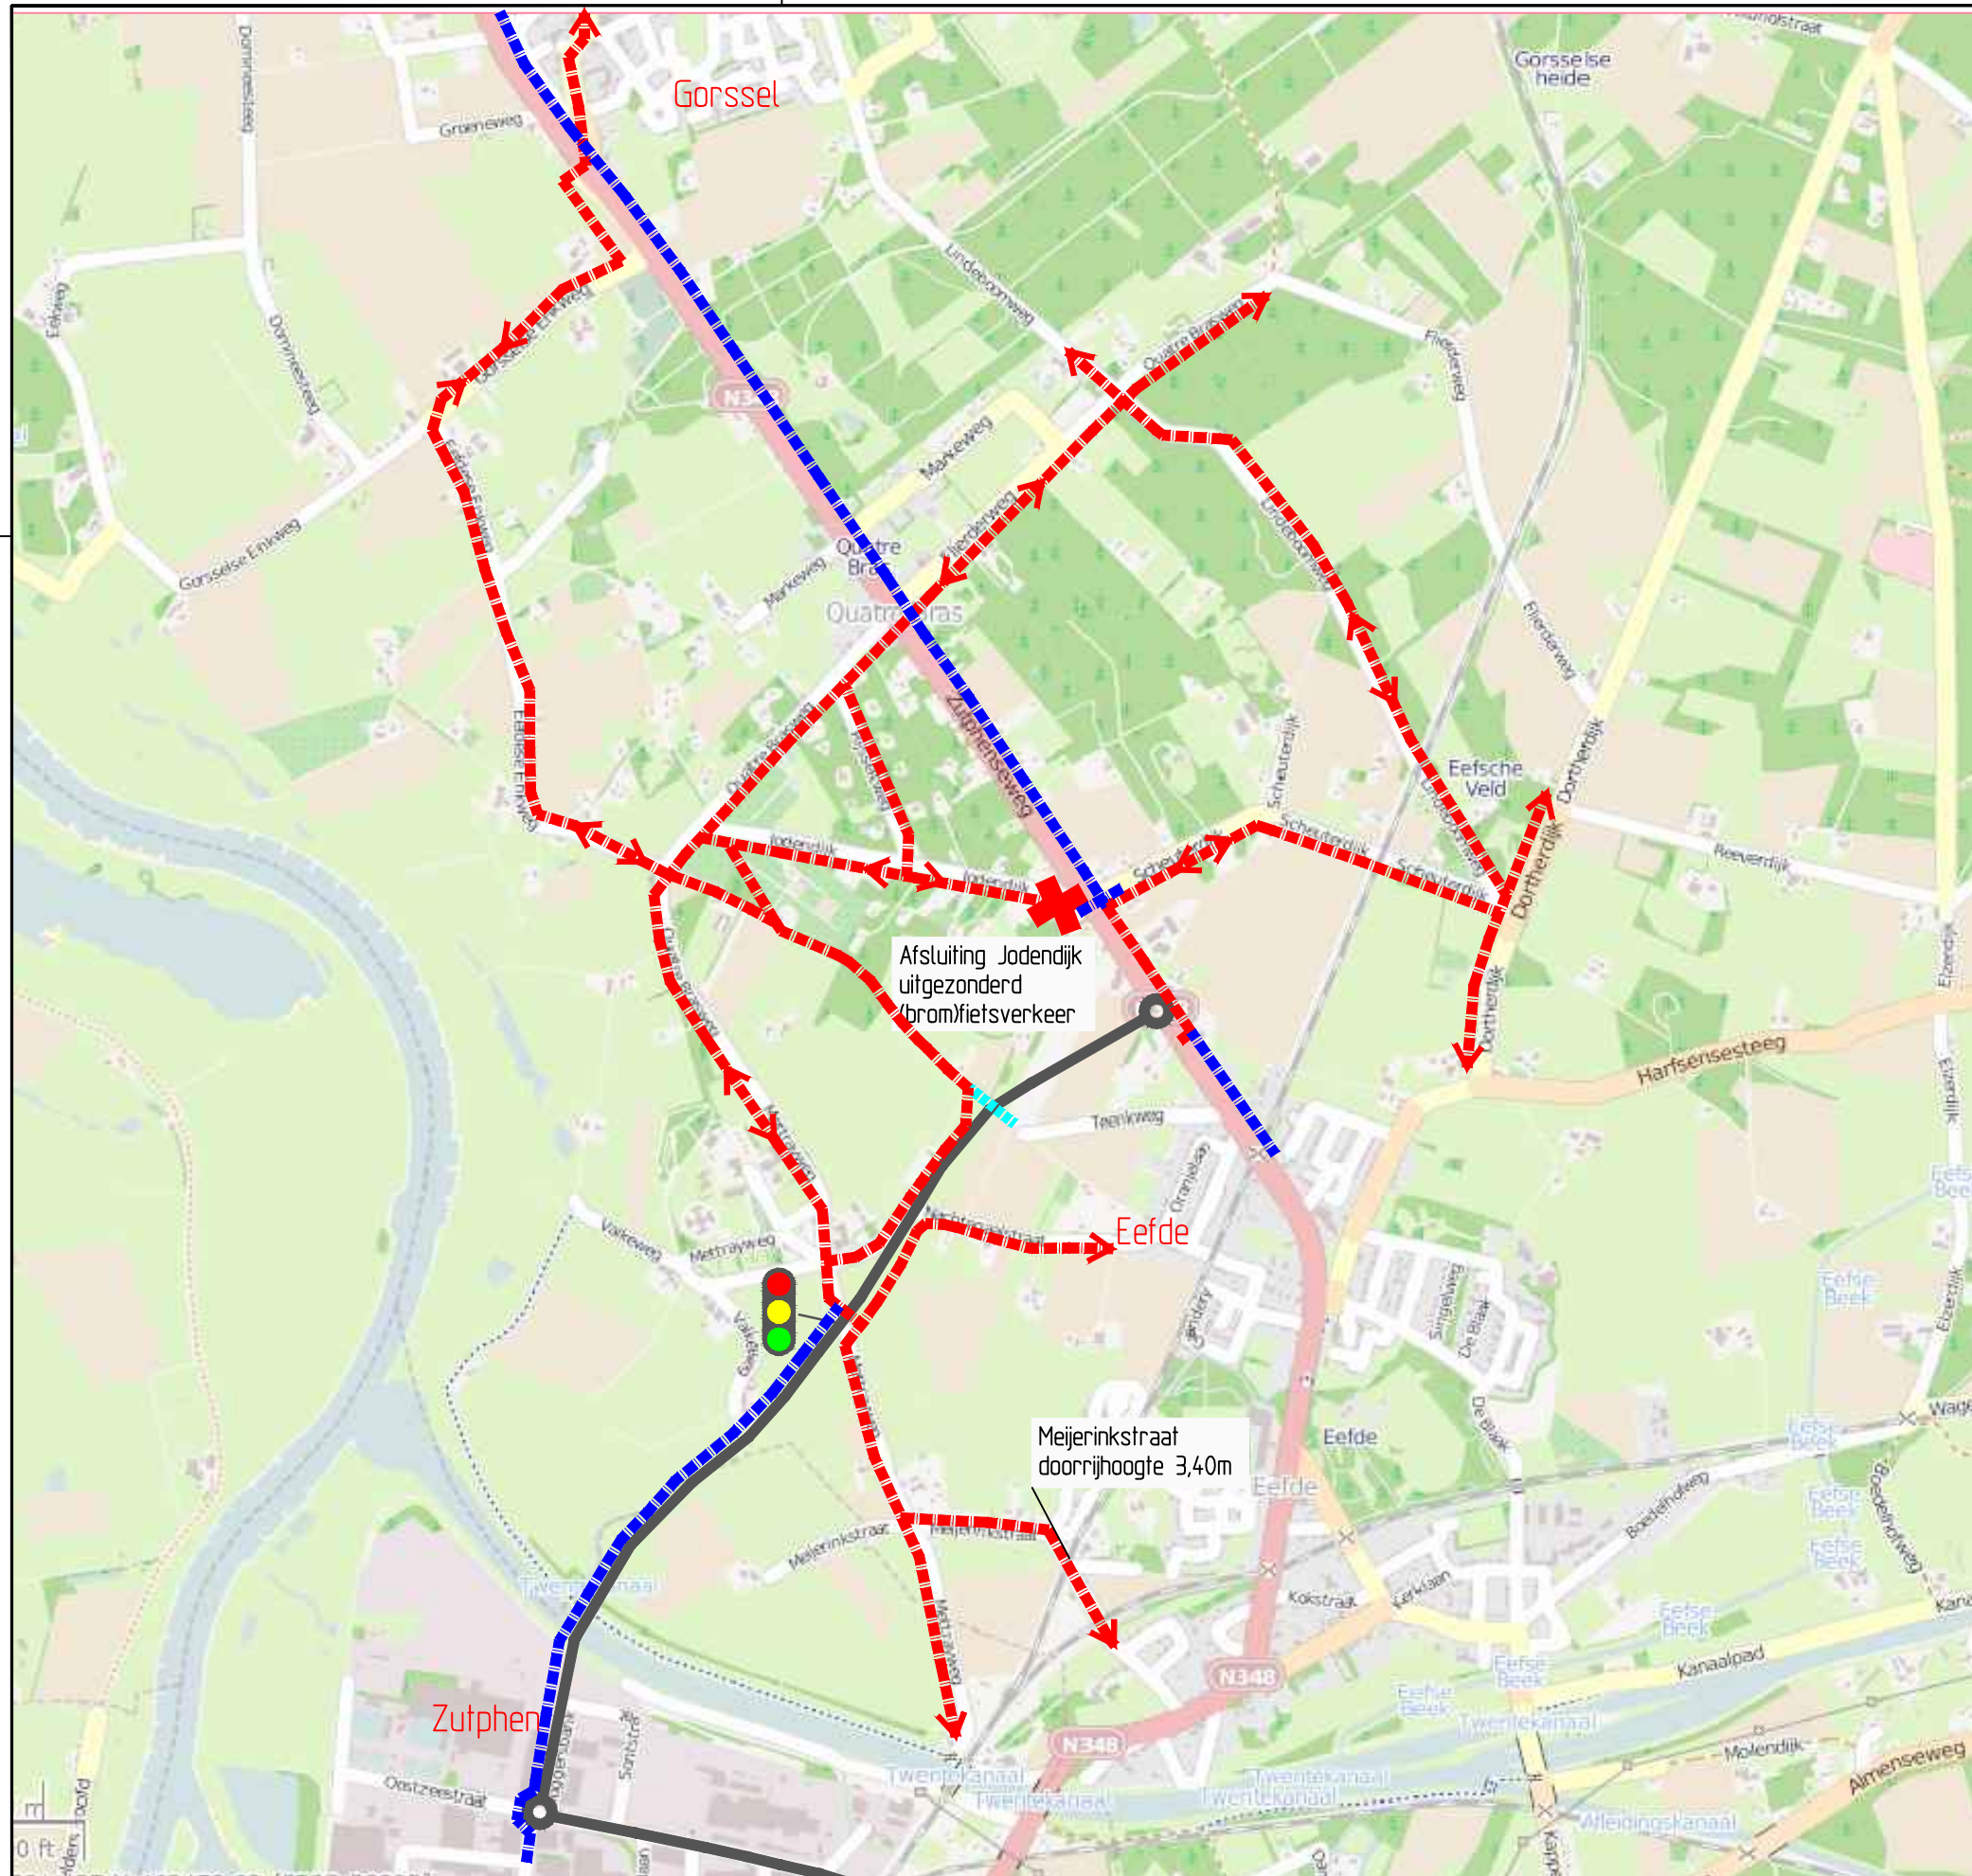

provincie  
**Gelderland**

**N348 Zutphenseweg  
Toekomstige situatie**

**Legenda**

- Gemotoriseerd en (brom)fietsverkeer
- (Brom) fietsverkeer
- Fietsbrug
- N348 Rondweg Zutphen - Eefde (gemotoriseerd verkeer)