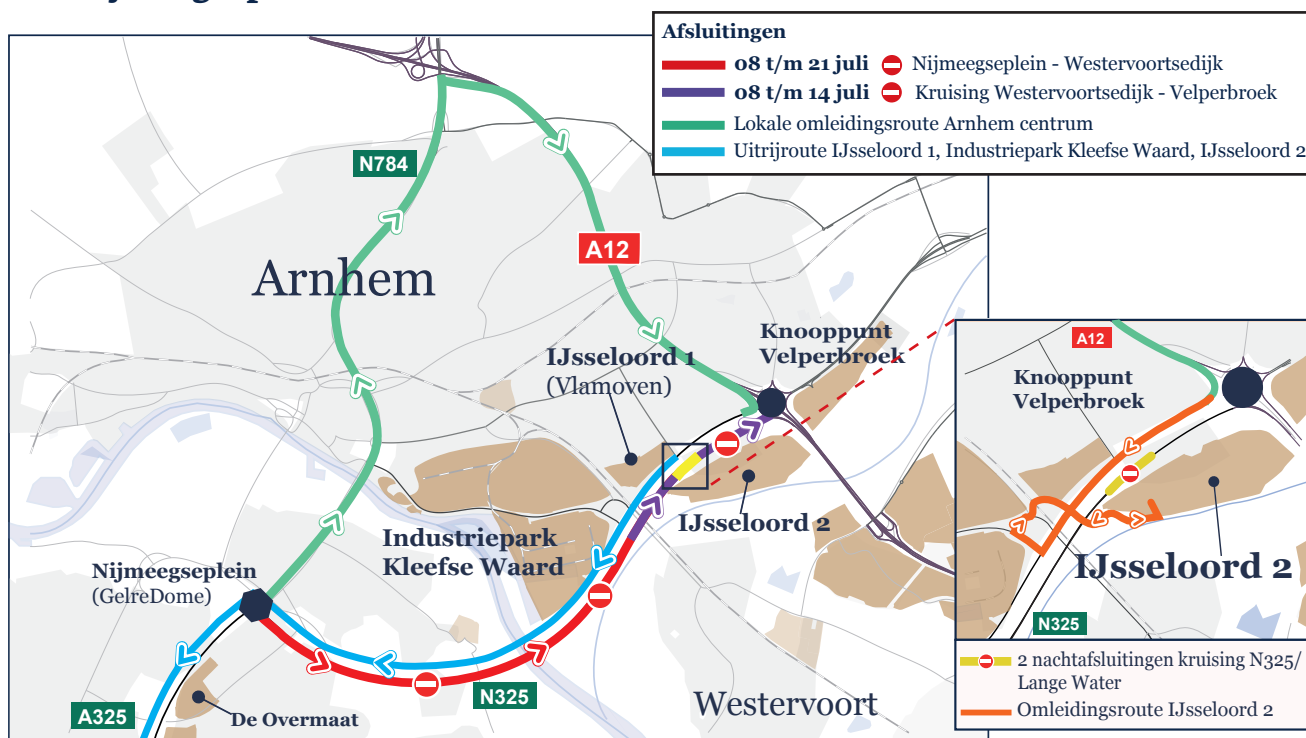

Bereikbaarheid Pleijroute (N325)

Werkzaamheden N325 Nijmeegseplein - knooppunt Velperbroek

Van maandag 8 t/m zondag 21 juli 2019

Provincie Gelderland voert groot onderhoud uit aan de N325. We vernieuwen het asfalt en leggen 4 pechhavens aan. De weg is afgesloten voor alle verkeer vanaf het Nijmeegseplein (Arnhem) tot aan knooppunt Velperbroek (richting A12). De Pleijroute (N325) is wel open voor verkeer vanaf knooppunt Velperbroek naar het Nijmeegseplein.

Bereikbaarheid IJsseloord 1 en 2 en Industriepark Kleefse Waard

IJsseloord 1 en Industriepark Kleefse Waard zijn bereikbaar vanaf de A12 en de N325. Verkeer vanaf IJsseloord 1 en Industriepark Kleefse Waard richting A12 volgt de omleidingsroute via de N325, A325 en A15.

IJsseloord 2 blijft bereikbaar tussen 6.00 en 21.30 uur via de Pleijroute (N325) voor verkeer vanaf knooppunt Velperbroek en vanaf het Lange Water (Presikhaaf).

IJsseloord 2 verlaten kan tussen 6.00 en 21.30 uur via de N325 richting Arnhem-Zuid of oversteken naar het Lange Water (Presikhaaf).

De data van de 2 nachtafsluitingen kruising N325/Lange Water (Presikhaaf) maken we bekend via borden langs de weg en op www.bereikbaargelderland.nl

Hoofdomleiding

Van 8 juli t/m 25 augustus 2019 voeren we groot onderhoud uit aan de A325 en de Pleijroute (N325) tussen knooppunt Ressen en knooppunt Velperbroek. Doorgaand verkeer vanuit Nijmegen en A15 met bestemming Arnhem-Noord en A12